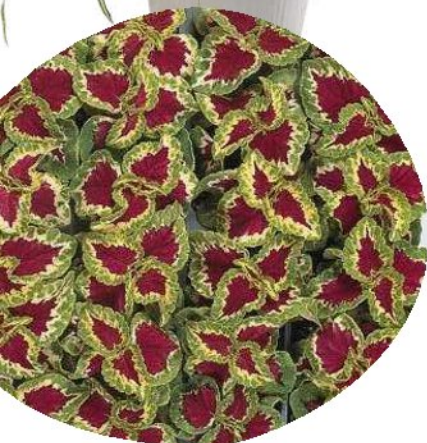

 **Gazania**
Grandes fleurs aux coloris très intenses
Port boule
Taille : 20 cm
Utilisation : pot, massif
GT8 **0,85€** 

 **Impatiens** Mix
Port boule
Taille : 20 - 25 cm
GT8 **0,85€**

 **Oeillet d'Inde** Mix
Bicolore, Jaune, Orange
Port compact
Taille : 10 - 15 cm
GT8 **0,85€**

 **Pétunia** Mix
Port boule
Taille : 20 - 25 cm
GT8 **0,85€** 

 **Pourpier** Mix
Port compact
Taille : 10 - 15 cm
GT8 **0,85€** 

 **Osteospermum** Mix
Port boule
Taille : 30 - 35 cm
Utilisation : pot, massif
GT8 **0,85€**

Chlorophytum elatum

Blanc marginé de vert
Port boule
Taille : 40 cm
Utilisation : pot, suspension
Ø 13 3,90€

Coleus varié

Port droit
Taille : 35 - 60 cm
Utilisation : pot, jardinière, massif
Ø 11 3,35€

Dichondra Silver Falls